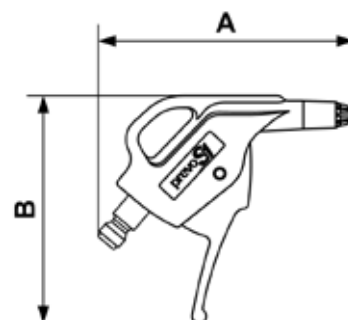

## SOUFFLETTES PREVOS1 - PROFIL TRUFLATE

Soufflette PREVOS1 à buse  
silencieuse  
Profil : TRUFLATE

Buse	Force de soufflage	Débit à 6 bar	Pression max. d'utilisation	Matière
Silencieuse	165 (G)	0.2 (bar)	12	Polyamide

Référence	Débit à 6 bar (l/min)	Niveau sonore (dBA)	Longueur (m)	Cote A (mm)	Cote B (mm)
UBG 06SIL	160	74	0.044	109	97